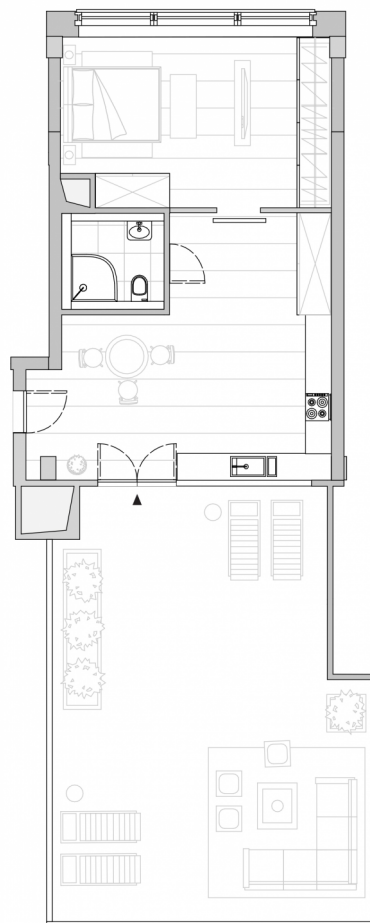

СТОРОНА ЮГО-ЗАПАД
9 ЭТАЖ
82.2 М²
2 КОМНАТЫ
ПЛОЩАДЬ ТЕРРАСЫ 54.02 М²

ПОТОЛКИ 3.6 М
2 ОКНА

☒ ПАНОРАМНЫЕ ОКНА

30 381 890 ₹
370 511 ₹ / М²

Все жилые пространства в LOFTEC могут быть объединены. вы можете расширить свой лофт, присоединив соседний апартамент слева или справа