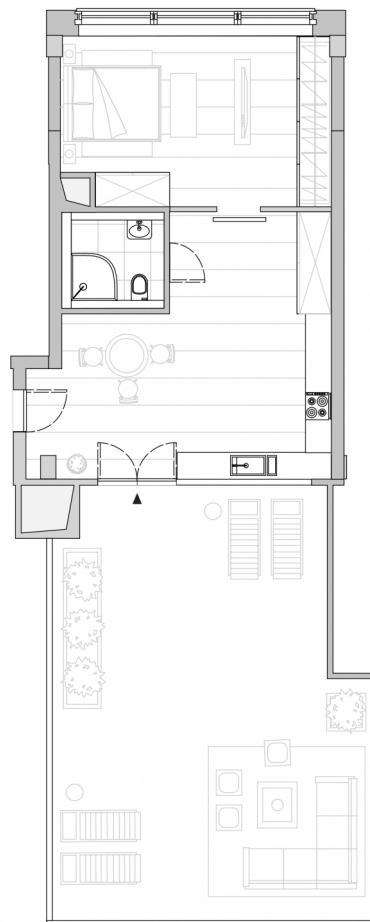

СТОРОНА ЮГО-ЗАПАД
9 ЭТАЖ
79.8 М²
2 КОМНАТЫ
ПЛОЩАДЬ ТЕРРАСЫ 54 М²

ПОТОЛКИ 3.6 М
2 ОКНА

☒ ПАНОРАМНЫЕ ОКНА
👉 С ОТДЕЛКОЙ
☒ АКЦИЯ

31 558 670 ₪

29 405 420 ₪

395 720 ₪ / М²

368 720 ₪ / М²

АКЦИЯ: Отделка в подарок

Все жилые пространства в LOFTEC могут быть объединены. вы можете расширить свой лофт, присоединив соседний апартамент слева или справа

Для каждого лофта Вы можете заказать стандартную или индивидуальную отделку от девелопера проекта. Для консультации обращайтесь в отдел продаж.