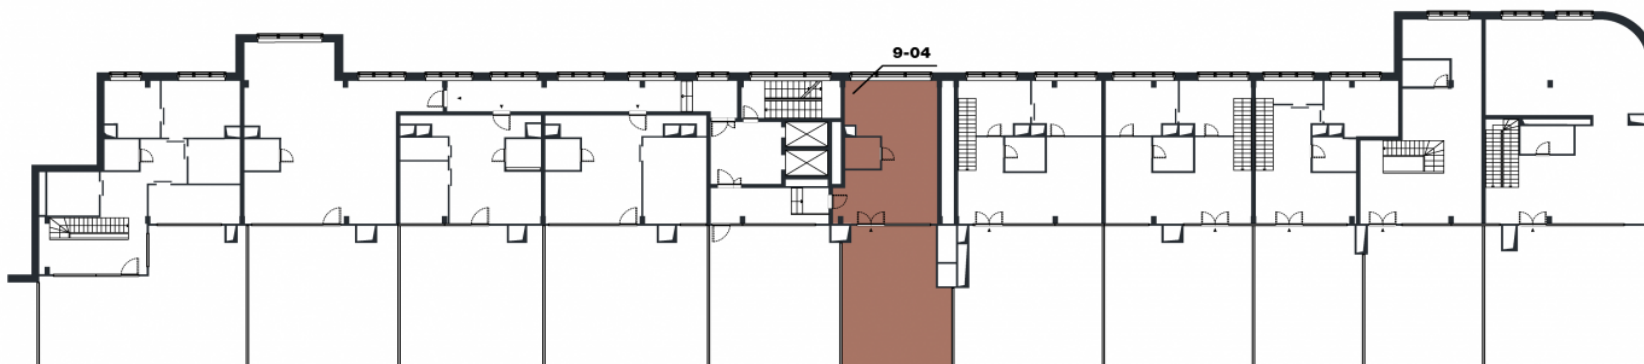

СТОРОНА ЮГО-ЗАПАД
9 ЭТАЖ
79.8 М²
2 КОМНАТЫ
ПЛОЩАДЬ ТЕРРАСЫ 54 М²

ПОТОЛКИ 3.6 М
2 ОКНА

☒ ПАНОРАМНЫЕ ОКНА
👉 С ОТДЕЛКОЙ
☒ АКЦИЯ

31 558 670 ₪

29 405 420 ₪

395 720 ₪ / М²

368 720 ₪ / М²

АКЦИЯ: Отделка в подарок

Все жилые пространства в LOFTEC могут быть объединены. вы можете расширить свой лофт, присоединив соседний апартамент слева или справа

Для каждого лофта Вы можете заказать стандартную или индивидуальную отделку от девелопера проекта. Для консультации обращайтесь в отдел продаж.