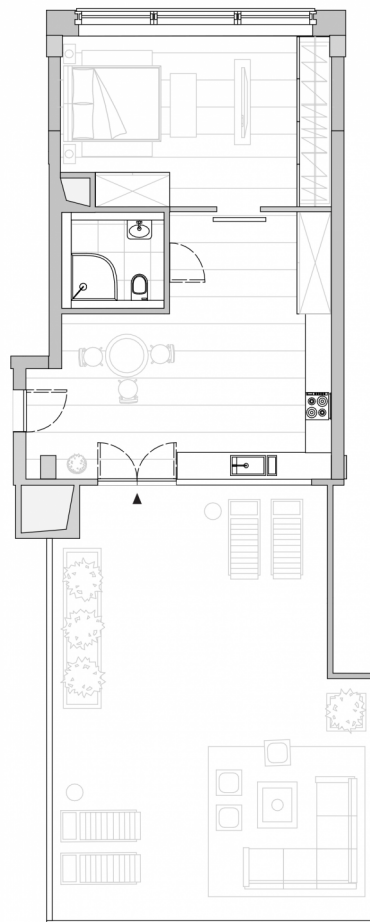

СТОРОНА ЮГО-ЗАПАД
9 ЭТАЖ
79.8 М²
2 КОМНАТЫ
ПЛОЩАДЬ ТЕРРАСЫ 54 М²

ПОТОЛКИ 3.6 М
2 ОКНА

🏠 ПАНОРАМНЫЕ ОКНА
📦 ОТДЕЛКА WHITEBOX

26 665 095 ₺
334 149 ₺ / М²

Все жилые пространства в LOFTEC могут быть объединены. вы можете расширить свой лофт, присоединив соседний апартамент слева или справа