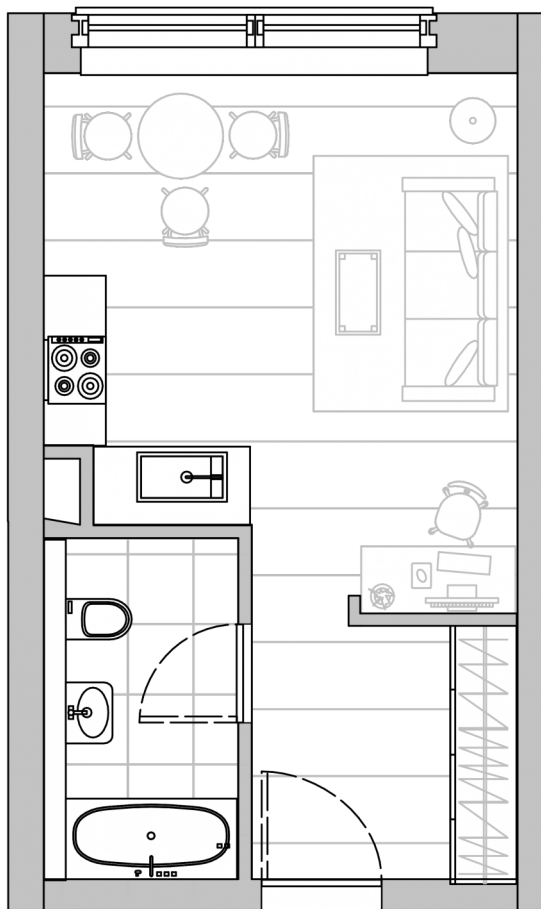

СТОРОНА СЕВЕРО-ВОСТОК  
6 ЭТАЖ  
27.6 М<sup>2</sup>  
СТУДИЯ КОМНАТ

ПОТОЛКИ 3.5 М  
1 ОКНО

ОТДЕЛКА WHITEBOX  
 АКЦИЯ

8 423 924 Р

**7 050 000 Р**

305 215 Р / М<sup>2</sup>

255 435 Р / М<sup>2</sup>

АКЦИЯ: Специальное предложение

100% АРХИТЕКТУРА © 2015-2017

Все жилые пространства в LOFTEC могут быть объединены. вы можете расширить свой лофт, присоединив соседний апартамент слева или справа

Для каждого лофта Вы можете заказать стандартную или индивидуальную отделку от девелопера проекта. Для консультации обращайтесь в отдел продаж.