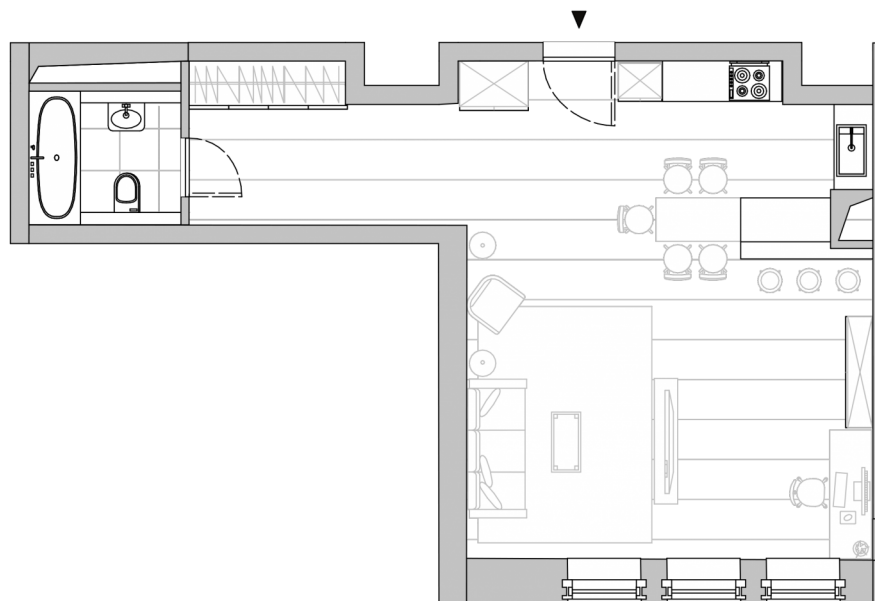

СТОРОНА ЮГО-ЗАПАД  
6 ЭТАЖ  
52.3 М<sup>2</sup>  
2 КОМНАТЫ

ПОТОЛКИ 3.5 М  
3 ОКНА

🔑 С ОТДЕЛКОЙ  
📊 АКЦИЯ

19 247 305 ₽

**15 674 983 ₽**

368 017 ₽ / М<sup>2</sup>

299 713 ₽ / М<sup>2</sup>

АКЦИЯ: Специальное предложение

02/19/18/001/00000000

Все жилые пространства в LOFTEC могут быть объединены. вы можете расширить свой лофт, присоединив соседний апартамент слева или справа

Для каждого лофта Вы можете заказать стандартную или индивидуальную отделку от девелопера проекта. Для консультации обращайтесь в отдел продаж.