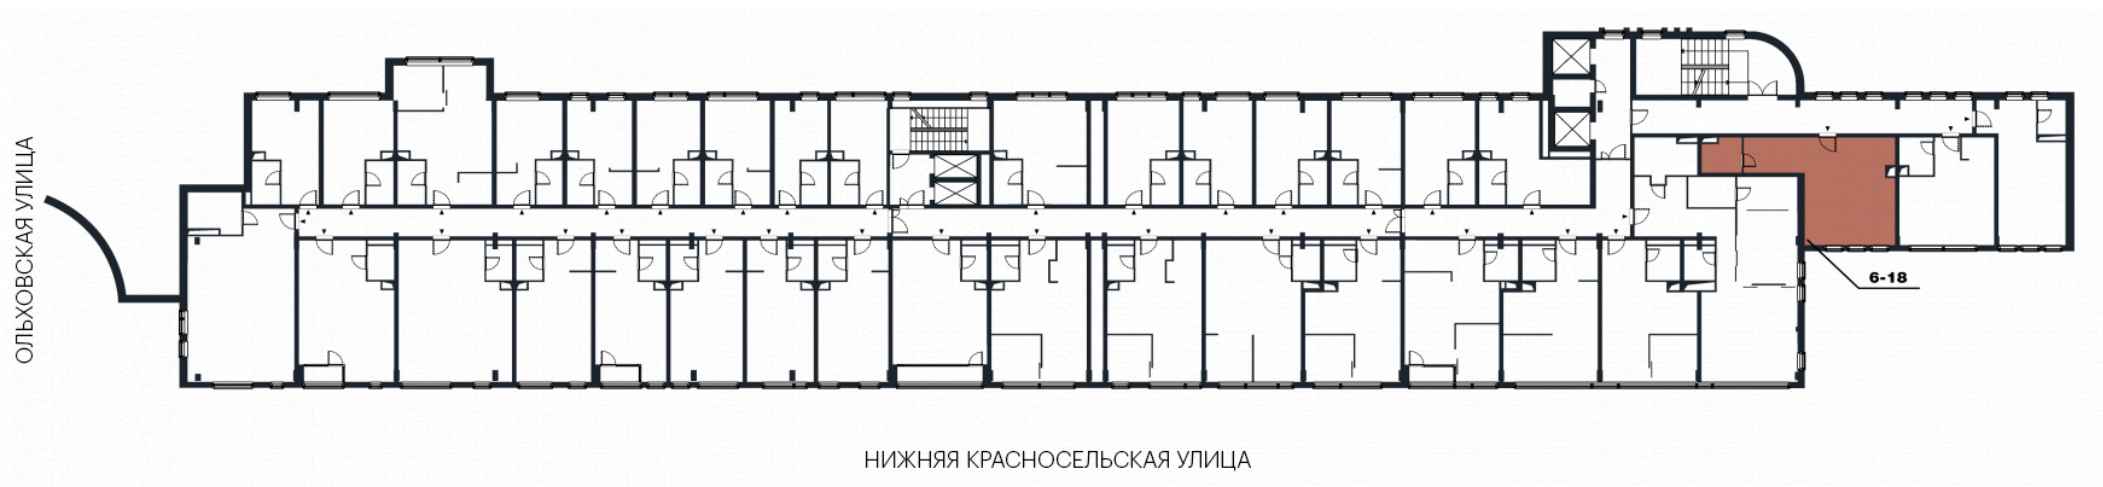

СТОРОНА ЮГО-ЗАПАД  
6 ЭТАЖ  
52.3 М<sup>2</sup>  
2 КОМНАТЫ

ПОТОЛКИ 3.5 М  
3 ОКНА

🔑 С ОТДЕЛКОЙ  
📊 АКЦИЯ

19 247 305 ₽

**15 674 983 ₽**

368 017 ₽ / М<sup>2</sup>

299 713 ₽ / М<sup>2</sup>

АКЦИЯ: Специальное предложение

02/19/18/001/00000000

Все жилые пространства в LOFTEC могут быть объединены. вы можете расширить свой лофт, присоединив соседний апартамент слева или справа

Для каждого лофта Вы можете заказать стандартную или индивидуальную отделку от девелопера проекта. Для консультации обращайтесь в отдел продаж.