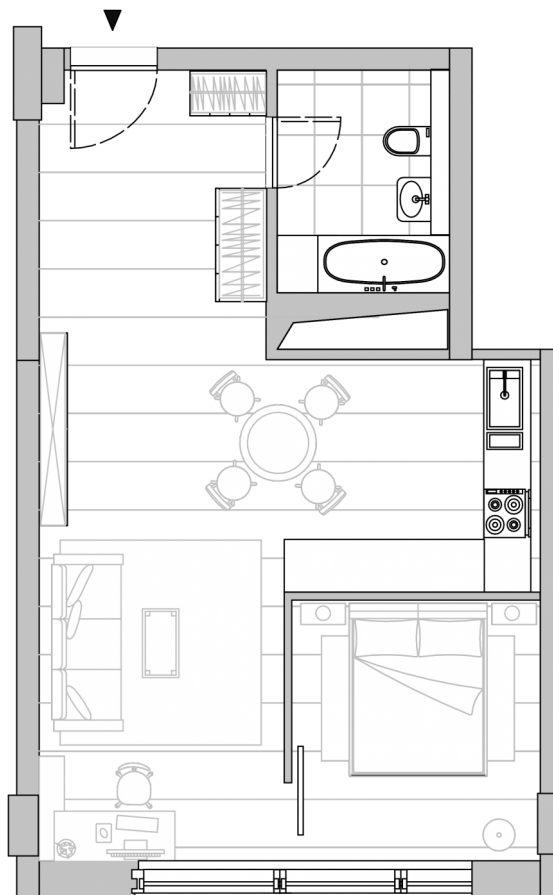

СТОРОНА ЮГО-ЗАПАД  
6 ЭТАЖ  
48.6 М²  
2 КОМНАТЫ

ПОТОЛКИ 3.5 М  
1 ОКНО

13 900 000 ₹  
286 008 ₹ / М²

Все жилые пространства в LOFTEC могут быть объединены. вы можете расширить свой лофт, присоединив соседний апартамент слева или справа