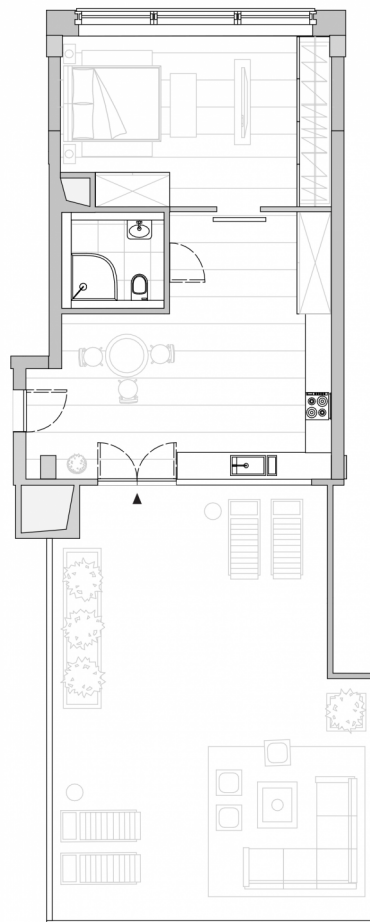

СТОРОНА ЮГО-ЗАПАД
9 ЭТАЖ
79.8 М²
2 КОМНАТЫ
ПЛОЩАДЬ ТЕРРАСЫ 54 М²

ПОТОЛКИ 3.6 М
2 ОКНА

🏠 ПАНОРАМНЫЕ ОКНА
📦 ОТДЕЛКА WHITEBOX

26 665 095 ₺
334 149 ₺ / М²

Все жилые пространства в LOFTEC могут быть объединены. вы можете расширить свой лофт, присоединив соседний апартамент слева или справа

Для каждого лофта Вы можете заказать стандартную или индивидуальную отделку от девелопера проекта. Для консультации обращайтесь в отдел продаж.